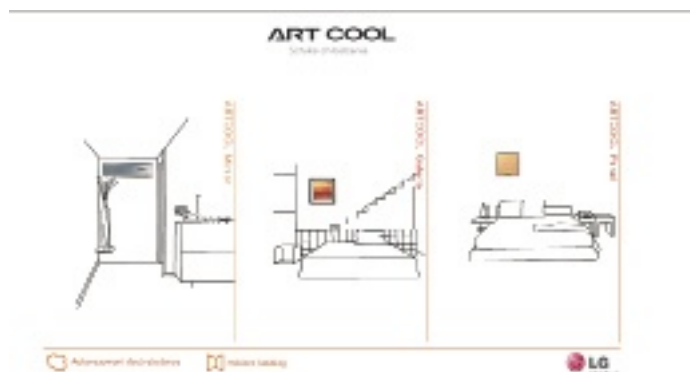

Filtr Neo Plasma, sprężarka inwerterowa albo czynnik chłodniczy – jeśli te określenia brzmiały dotąd dla niektórych zagadkowo, strona www.artcool.lge.pl jest miejscem, gdzie znajdziemy na nie odpowiedzi

LG, odpowiadając na wzrastające zainteresowanie unikalnymi na rynku klimatyzatorami Art Cool, stworzyło stronę internetową poświęconą tylko tym urządzeniom. Pozbawiona skomplikowanych opisów technicznych czy specyfikacji witryna kierowana jest do użytkowników końcowych poszukujących jasnej informacji o ofercie flagowych klimatyzatorów LG. Żadni chłodu znajdą tam klarowne zestawienia podstawowych funkcji poszczególnych modeli, wyszczególnione zalety oraz klarowne rysunki i atrakcyjne zdjęcia pokazujące możliwości aranżacji z Art Coolami. A jest, na co popatrzeć...